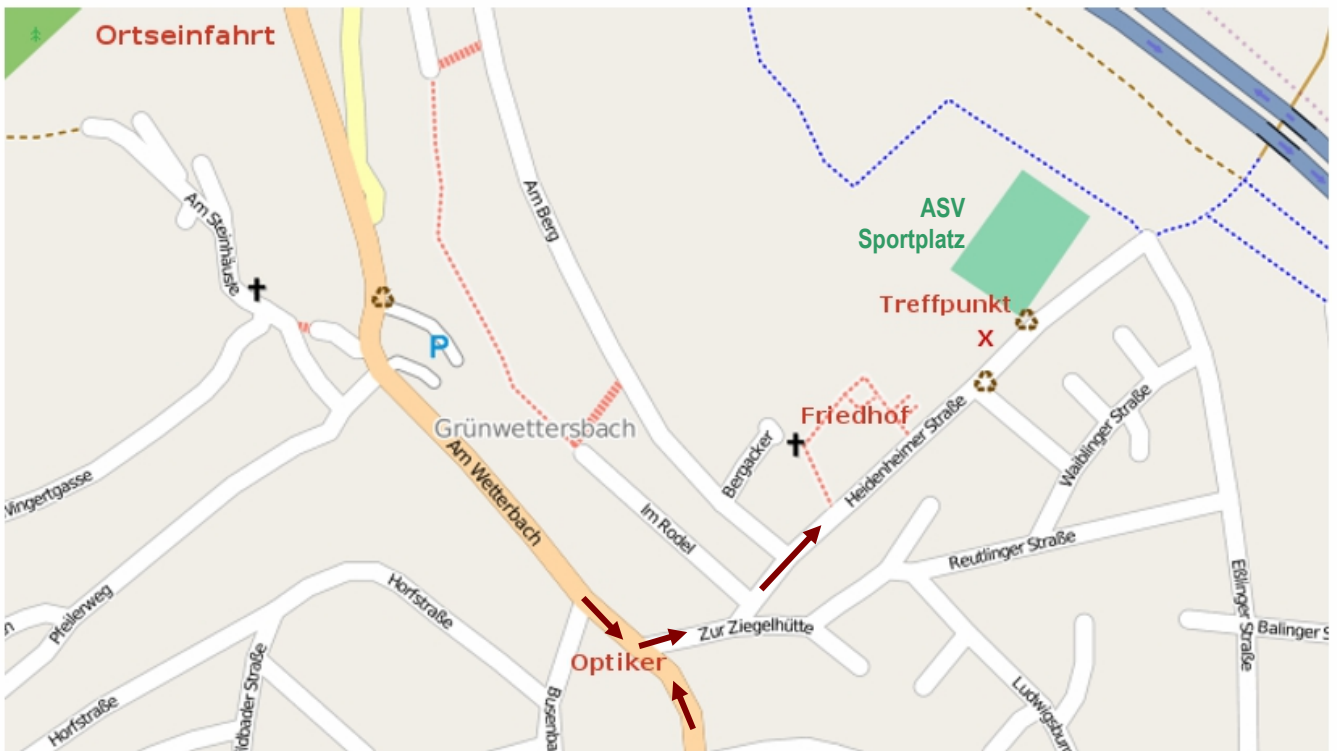

Wegbeschreibung Übungsgelände Heidenheimer Strasse, Grünwettersbach

Von der Südtangente kommend:

Nehmen Sie die Ausfahrt Grünwettersbach.

Fahren Sie auf der Umgehungsstraße bis zur Ampel. Dort links den Berg hoch.

Biegen Sie in Grünwettersbach links Richtung Friedhof (Zur Ziegelhütte) ein. Dann gleich wieder links abbiegen in die Heidenheimer Strasse. Diese geradeaus hochfahren.

Das Übungsgelände (eingezäuntes Gartengrundstück) befindet sich auf der linken Seite nach dem Friedhof noch vor dem ASV Fußballplatzgelände. Bitte nutzen Sie die Parkbuchten entlang des Fußballgeländes.

Von Durlach B3 kommend:

Fahren Sie auf der B3 Richtung Wolfartsweier. Dann durch Wolfartsweier durchfahren. An der T-Kreuzung nach Ortsausfahrt links den Berg hoch Richtung Grünwettersbach/Palmbach.

Biegen Sie in Grünwettersbach links, Richtung Friedhof (Zur Ziegelhütte), ein. Dann gleich wieder links abbiegen in die Heidenheimer Strasse. Diese geradeaus hochfahren.

Für Besitzer von Navigationsgeräten:

76228 Karlsruhe - Grünwettersbach, Heidenheimer Strasse

(das Gelände liegt ungefähr gegenüber der Hausnummern 26 und 28)