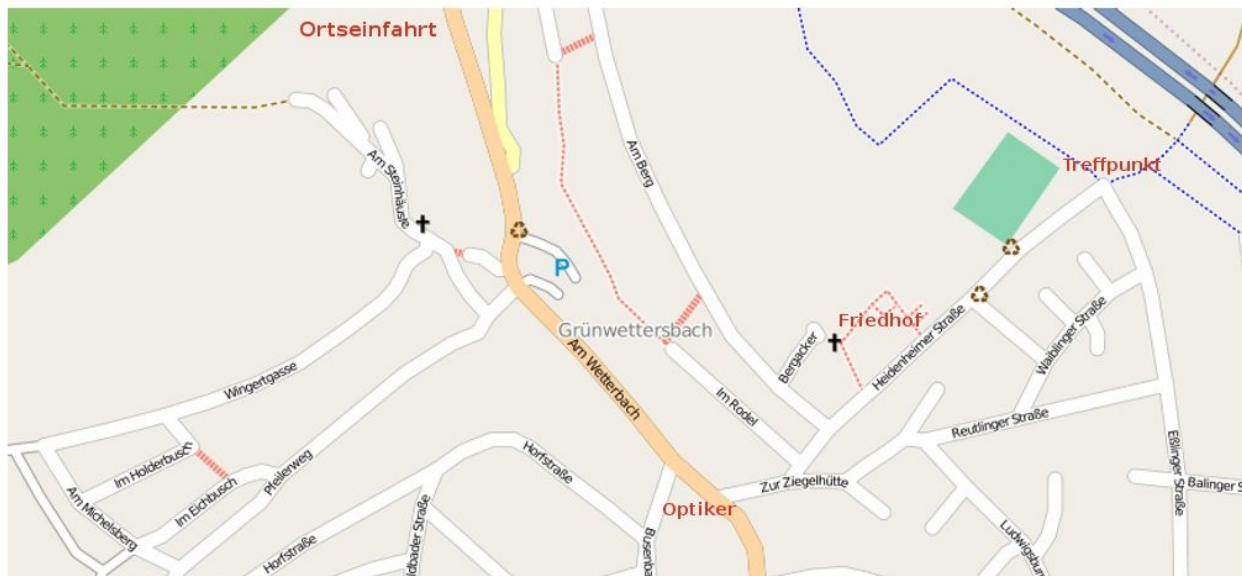

Wegbeschreibung ASV Grünwettersbach Ecke Heidenheimerstr./Esslingerstr.

Von der Südtangente kommend:

Nehmen Sie die Ausfahrt Grünwettersbach.

Fahren Sie auf der Umgehungsstrasse bis zur Ampel. Dort links den Berg hoch

Richtung Grünwettersbach. Biegen Sie in Grünwettersbach links

Richtung Friedhof (Zur Ziegelhütte) ein. Dann gleich wieder links

(Heidenheimerstrasse). Fahren Sie am Friedhof vorbei, bis Sie auf der linken Seite
einen Fussballplatz sehen. Dort in den Parkbuchten parken.

Von Durlach B3 kommend:

Fahren Sie auf der B3 Richtung Wolfartsweier. Dann durch Wolfartsweier durch.

An der T-Kreuzung nach Ortsausfahrt links den Berg hoch. Biegen Sie in Grünwettersbach links

Richtung Friedhof (Zur Ziegelhütte) ein. Dann gleich wieder links

(Heidenheimerstrasse). Fahren Sie am Friedhof vorbei, bis Sie auf der linken Seite
einen Fussballplatz sehen. Dort in den Parkbuchten parken.