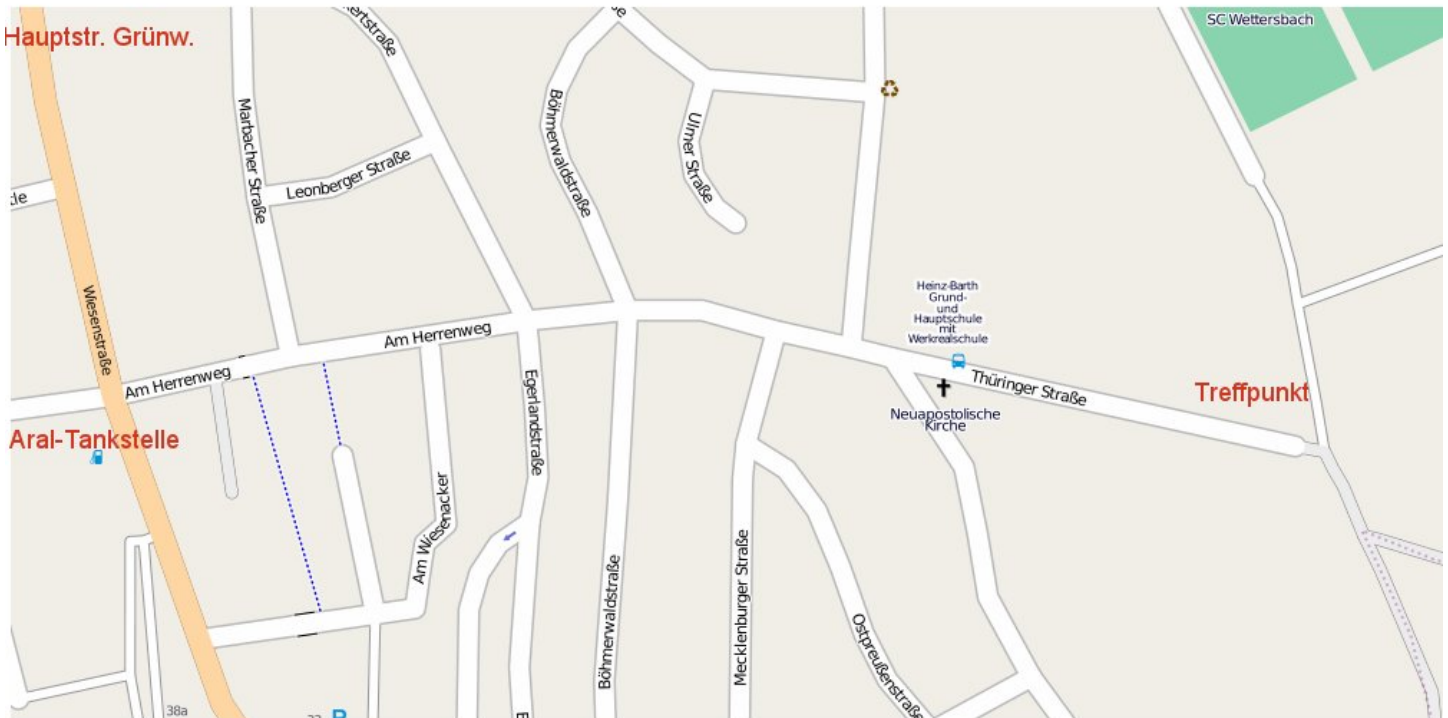

## Wegbeschreibung Skateanlage Grünwettersbach Thüringerstr.11

Von der Südtangente kommend:

Nehmen Sie die Ausfahrt Grünwettersbach.

Fahren Sie auf der Umgehungsstrasse bis zur Ampel. Dort links den Berg hoch Richtung Grünwettersbach. Biegen Sie in Grünwettersbach links "Am Herrenweg" ein.

Folgen Sie dieser Strasse den Berg rauf. Gegen Ende fahren Sie in eine Sackgasse "Thüringer Strasse". Parken Sie in den Parkbuchten auf der linken Seite.

Am Ende der Strasse treffen wir uns.

Von Durlach B3 kommend:

Fahren Sie auf der B3 Richtung Wolfartsweier. Dann durch Wolfartsweier durch.

An der T-Kreuzung nach Ortsausfahrt links den Berg hoch. Biegen Sie in Grünwettersbach links "Am Herrenweg" ein.

Folgen Sie dieser Strasse den Berg rauf. Gegen Ende fahren Sie in eine Sackgasse "Thüringer Strasse". Parken Sie in den Parkbuchten auf der linken Seite.